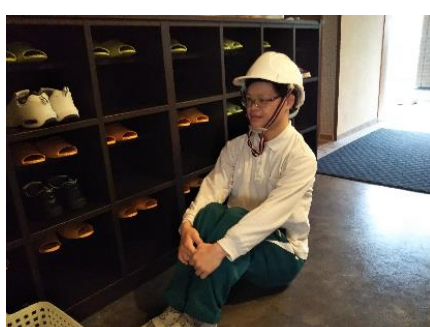

黙々と掃除作業をしています。

トイレ掃除は必須ですね。

実習生と一緒に作業も行いました。

月に2回ほど、神戸まちづくりセンターの講座参加者を対象に移動販売を実施しています。

畑作業やカフェ作業も頑張りましたね♪

第2回地震想定避難訓練を実施しました

事業所よりクリスマス用パンの焼成をしました

〔担当 高橋〕