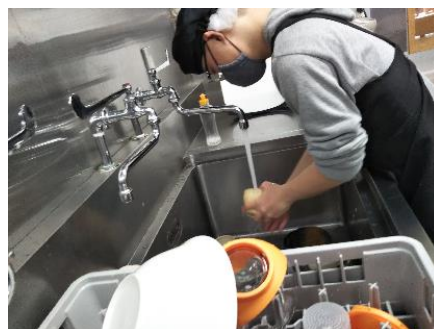

黙々と掃除作業をしています。

トイレ掃除は必須ですね。

実習生と一緒に作業も行いました。

月に2回ほど、神戸まちづくりセンターの講座参加者を対象に移動販売を実施しています。

畑作業やカフェ作業も頑張りましたね♪

第2回地震想定避難訓練を実施しました

事業所よりクリスマス用パンの焼成をしました

〔担当 高橋〕